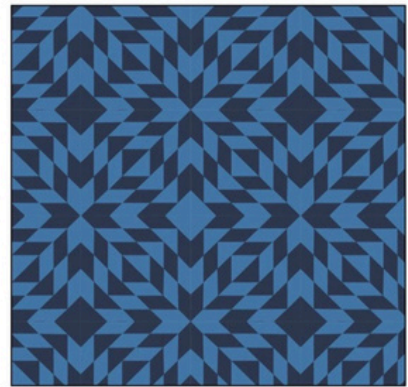

TESÉRA

MOSAICOS

Diseños

1,813.00 + IVA POR M2

OPCIONES

1

2