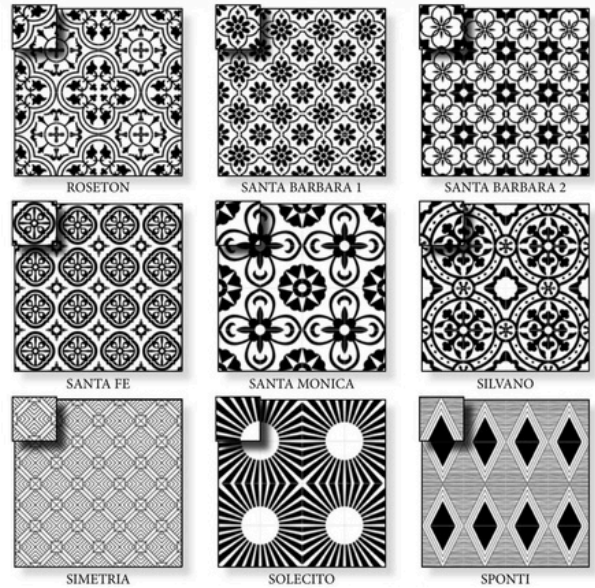

TESÉRA

MOSAICOS

Diseños

1,813.00 + IVA POR M2

Opciones de colores para diseños pagina 23

444 492 8272

teseramosaicos@gmail.com

Los precios no incluyen costo de envío