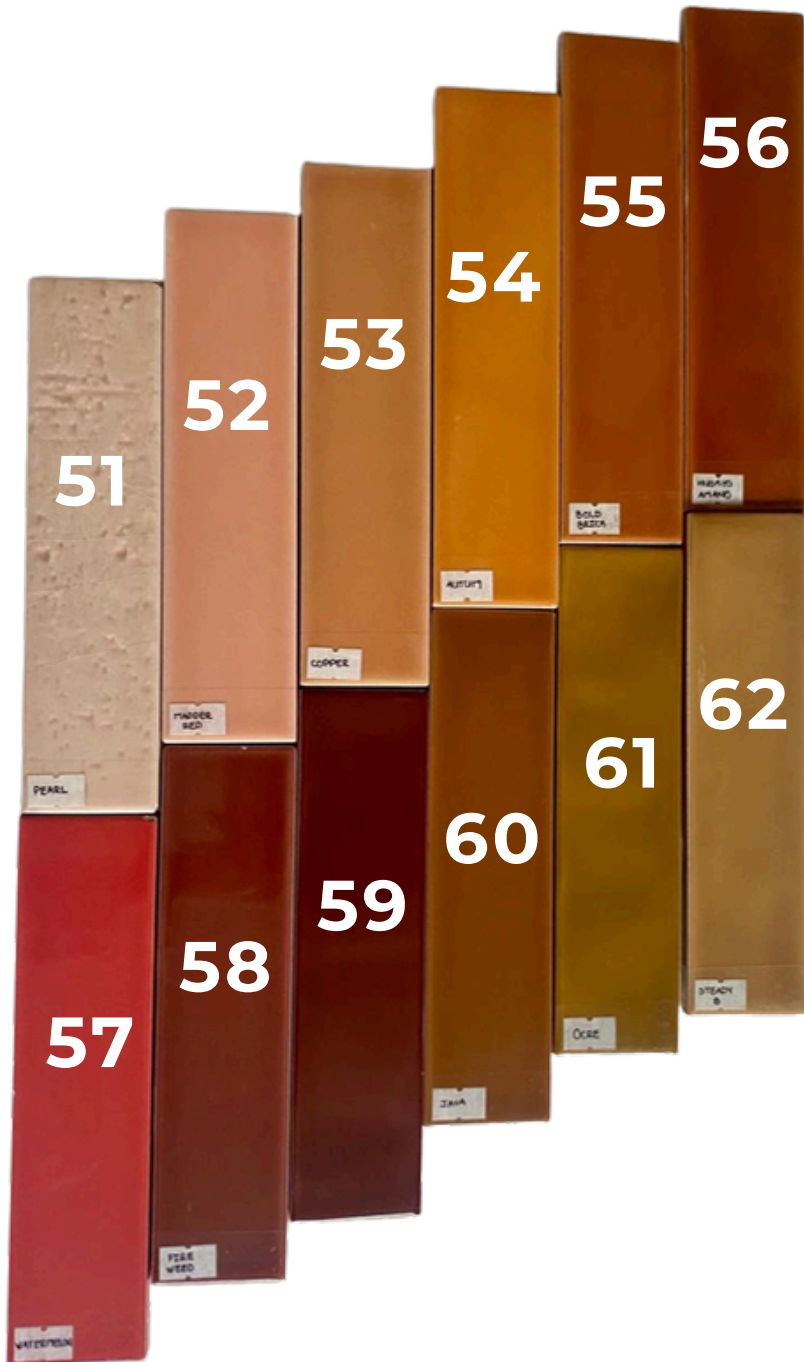

TESÉRA

MOSAICOS

COLORES

- 51 PEARL
- 52 MADDER RED
- 53 COPPER
- 54 AUTUM
- 55 BOLD BRICK
- 56 HUSKYO A MANO

- 57 WATERMELON
- 58 FIRE WEED
- 59 VINO
- 60 JAVA
- 61 OCRE
- 62 STEADY B