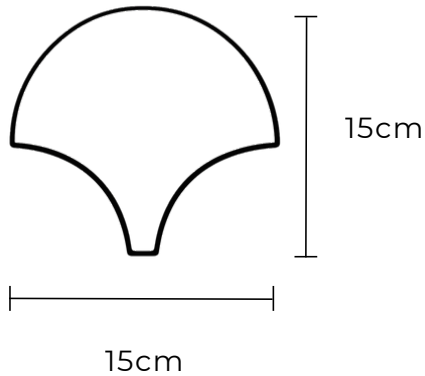

FORMATOS Y MEDIDAS

m²= 90pzs

$2,537 + IVA
POR M²