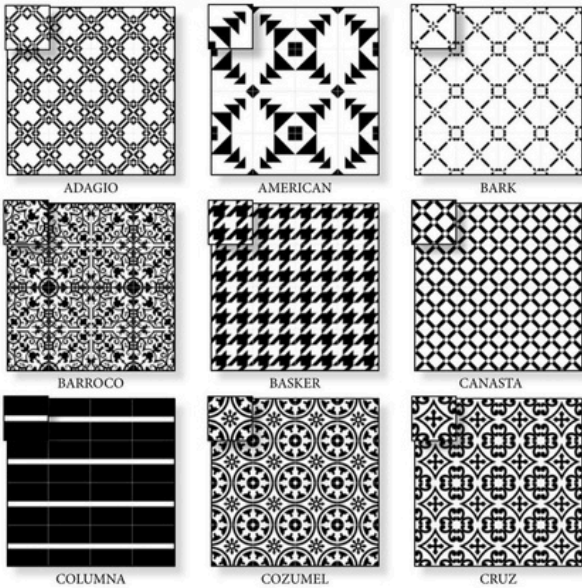

TESÉRA

MOSAICOS

Diseños

1,813.00 + IVA POR M2

Opciones de colores para diseños pagina 23

444 492 8272

teseramosaicos@gmail.com

Los precios no incluyen costo de envío