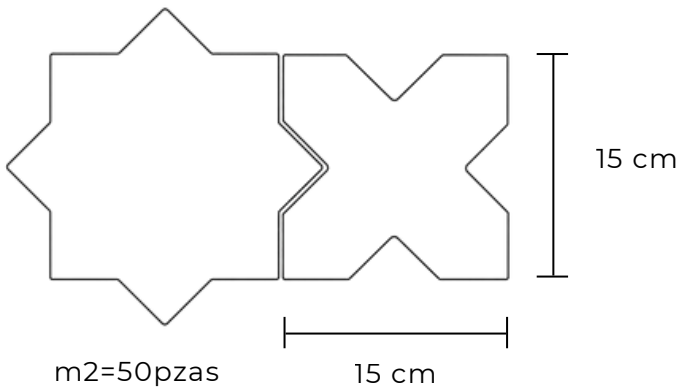

## FORMATOS Y MEDIDAS

m<sup>2</sup>= 90pzs

\$2,537 + IVA  
POR M<sup>2</sup>

m<sup>2</sup>= 25pzas

\$1,530.00 + IVA  
POR M<sup>2</sup>

Se pueden las dos figuras del mismo color o pedir las estrellas de un color y la cruz de otro