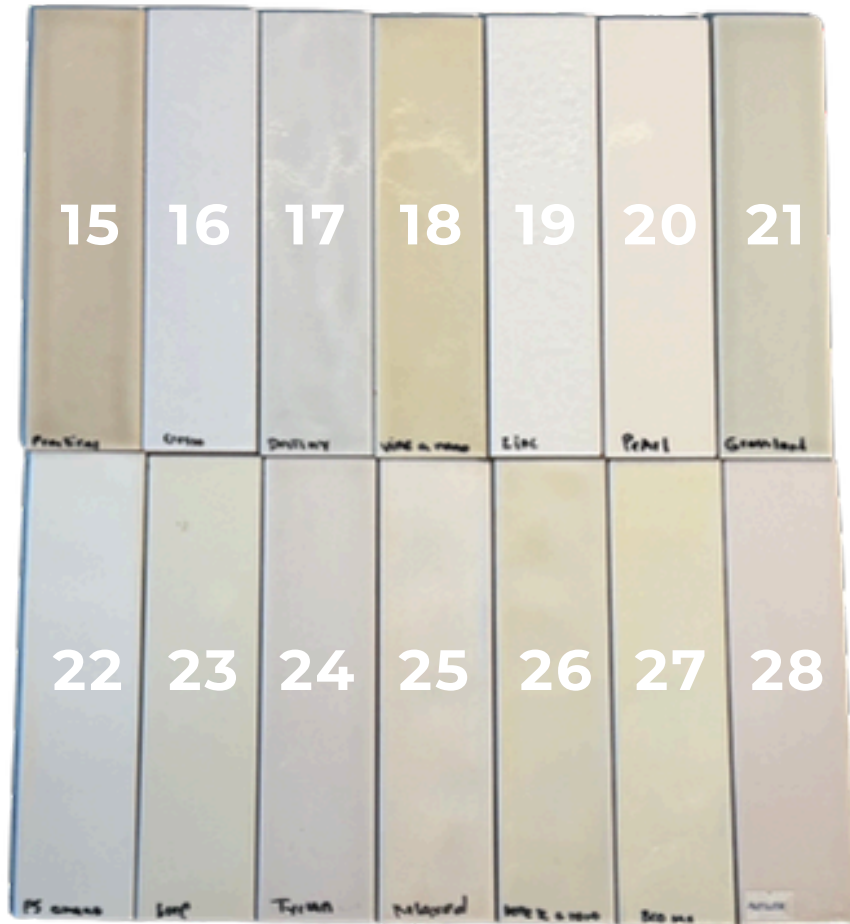

TESERA

A Z U L E J O S

COLORES

15 PRACTICAL
16 GESSO
17 DESTINY
18 VINE A MANO
19 ZINC
20 PEARL
21 GRASS LAND

22 PS A MANO
23 BONE
24 TYRAN
25 RELAXED
26 LATTE R A MANO
27 BRO MAX
28 ALFILER

444 492 8272

teseramosaicos@gmail.com