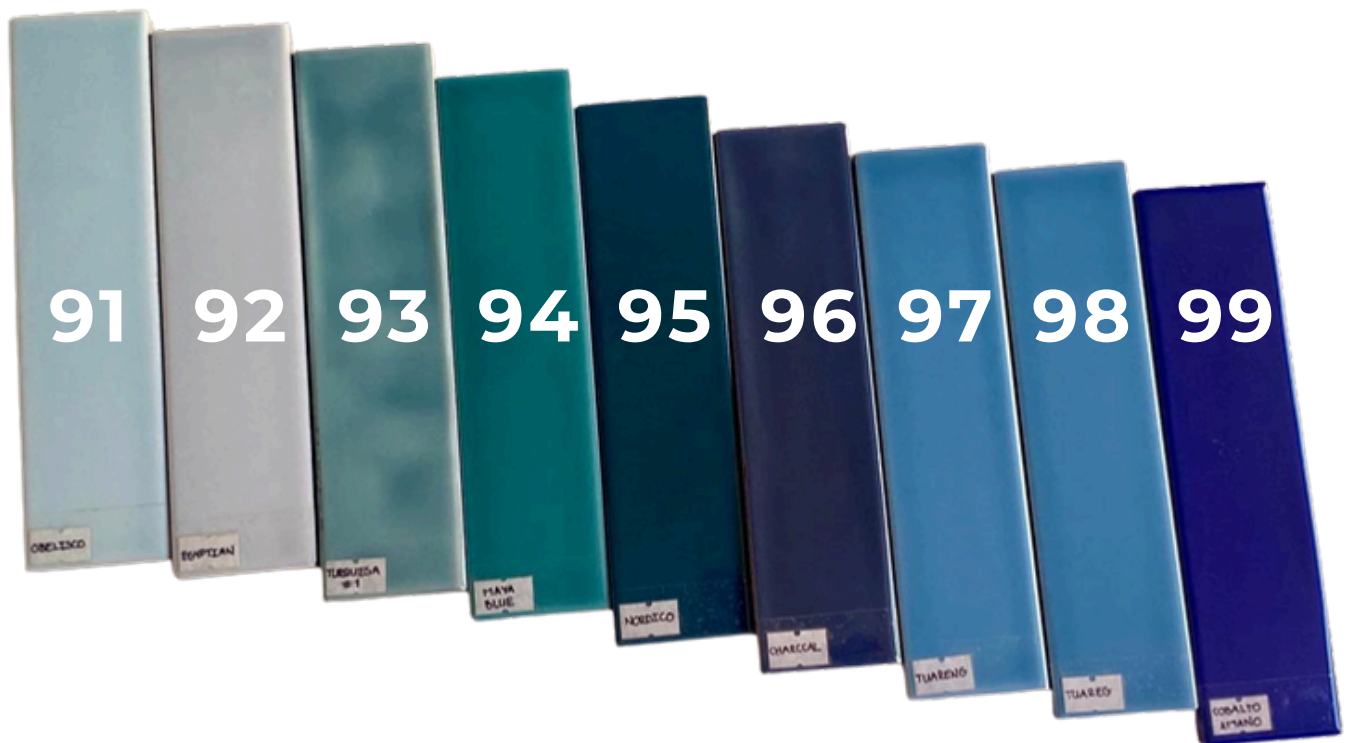

## COLORES

- 81 PEARL
- 82 LATTE VIAD
- 83 PRETTY PINK
- 84 TAYPE
- 85 YERAIMA
- 86 OLIVE
- 87 CACTUS COIN
- 88 SPECIAL GRAY AMANO
- 89 TIMBERLINE
- 90 TITANIUM ASH

## COLORES

- 91 OBELISCO
- 92 EGYPTIAN
- 93 TURQUESA 1
- 94 MAYA BLUE
- 95 NORDICO
- 96 CHARCCAL
- 97 TUARENG
- 98 TUAREG
- 99 COBALTO A MANO